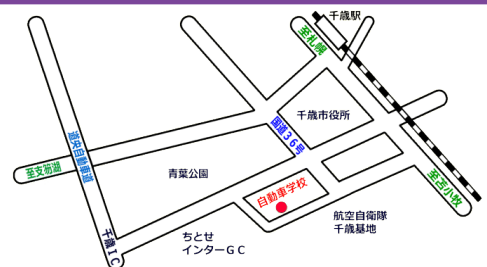

お問い合わせ・アクセス

住所 千歳市真々地2-5-2

TEL 0123-23-3213

HP <http://chitose-ds.co.jp>

千歳自動車学校